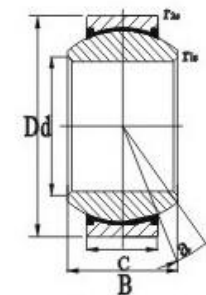

GE...FW

GE...FW-2RS

Designation	Dimensions (mm)							$\alpha \approx$	Weight
	d	D	B	C	dk	r1s min	r2s min		kg
GE4FW	4	14	7	4	0.3	0.3	3.6	20	0.005
GE5FW	5	16	9	5	0.3	0.3	5.8	21	0.006
GE6FW	6	16	9	5	0.3	0.3	5.8	21	0.008
GE8FW	8	19	11	6	0.3	0.3	8.6	21	0.014
GE10FW	10	22	12	7	0.3	0.3	11	18	0.021
GE12FW	12	26	15	9	0.3	0.3	18	18	0.033
GE15FW-2RS	15	30	16	10	0.3	0.3	22.4	16	0.046
GE17FW-2RS	17	35	20	12	0.3	0.3	31.5	19	0.078
GE20FW-2RS	20	42	25	16	0.6	0.6	51	17	0.15
GE25FW-2RS	25	47	28	18	0.6	0.6	65.5	17	0.19
GE30FW-2RS	30	55	32	20	0.6	0.6	112	17	0.29
GE35FW-2RS	35	62	35	23	0.6	1	140	16	0.39
GE40FW-2RS	40	68	40	25	0.6	1	180	17	0.52
GE45FW-2RS	45	75	43	28	0.6	1	220	15	0.68

GE50FW-2RS	50	90	56	36	0.6	1	345	17	1.4
GE60FW-2RS	60	105	63	40	1	1	440	17	2
GE70FW-2RS	70	120	70	45	1	1	570	16	2.9
GE80FW-2RS	80	130	75	50	1	1	695	14	3.5
GE90FW-2RS	90	150	85	55	1	1	865	15	5.4
GE100FW-2RS	100	160	85	55	1	1	930	14	5.9